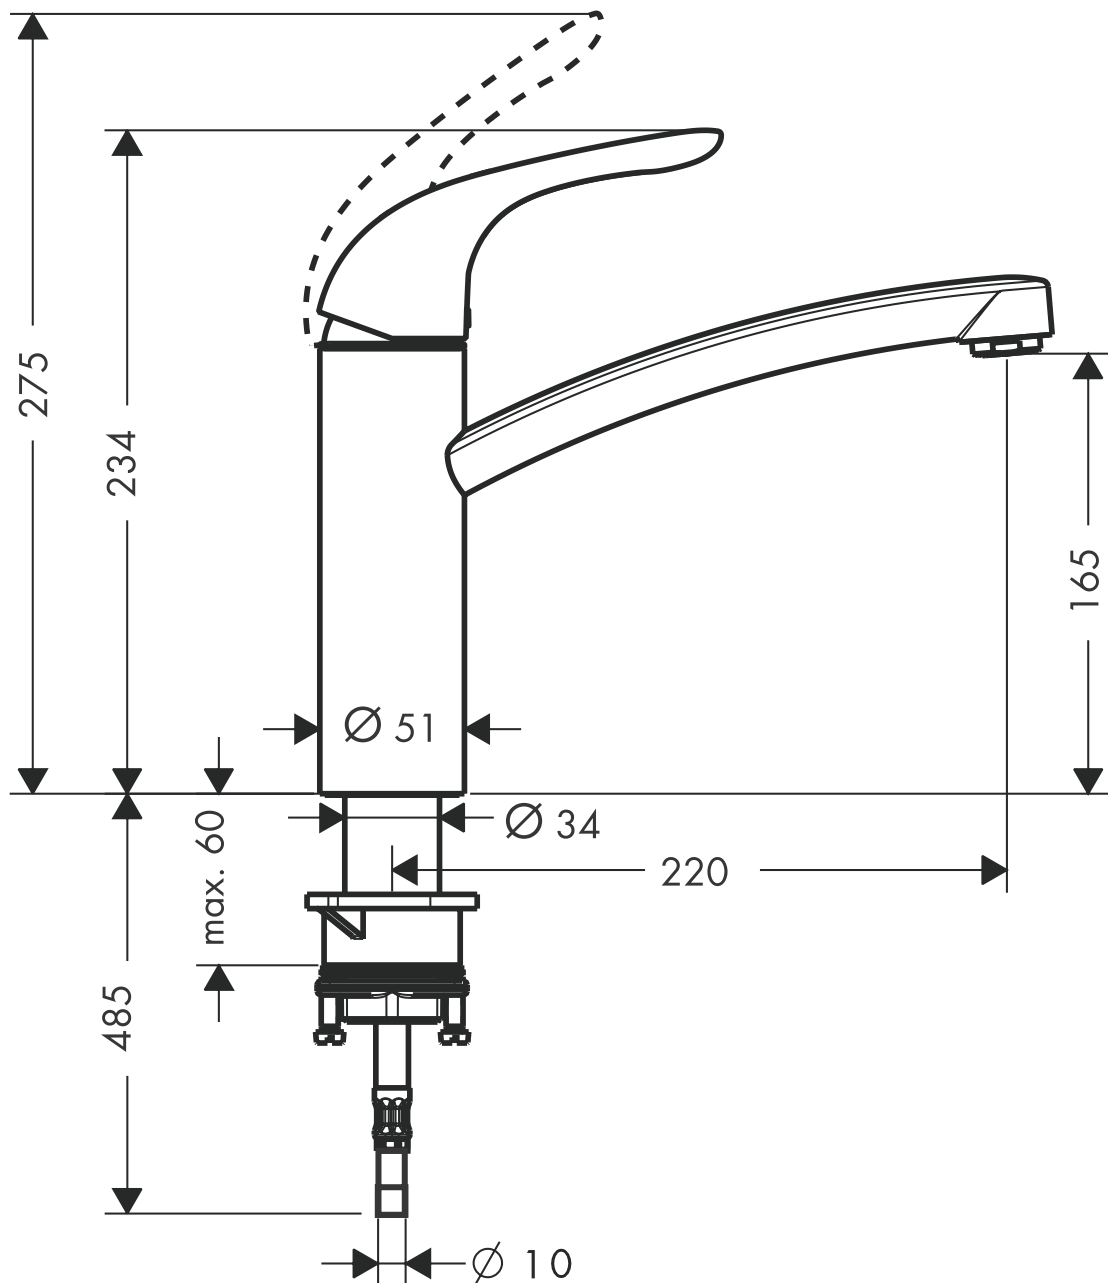

HANSGROHE Focus E

Spültischmischer Festauslauf Steckschläuche 31781XXX

hansgrohe

AXOR | PHÄRO